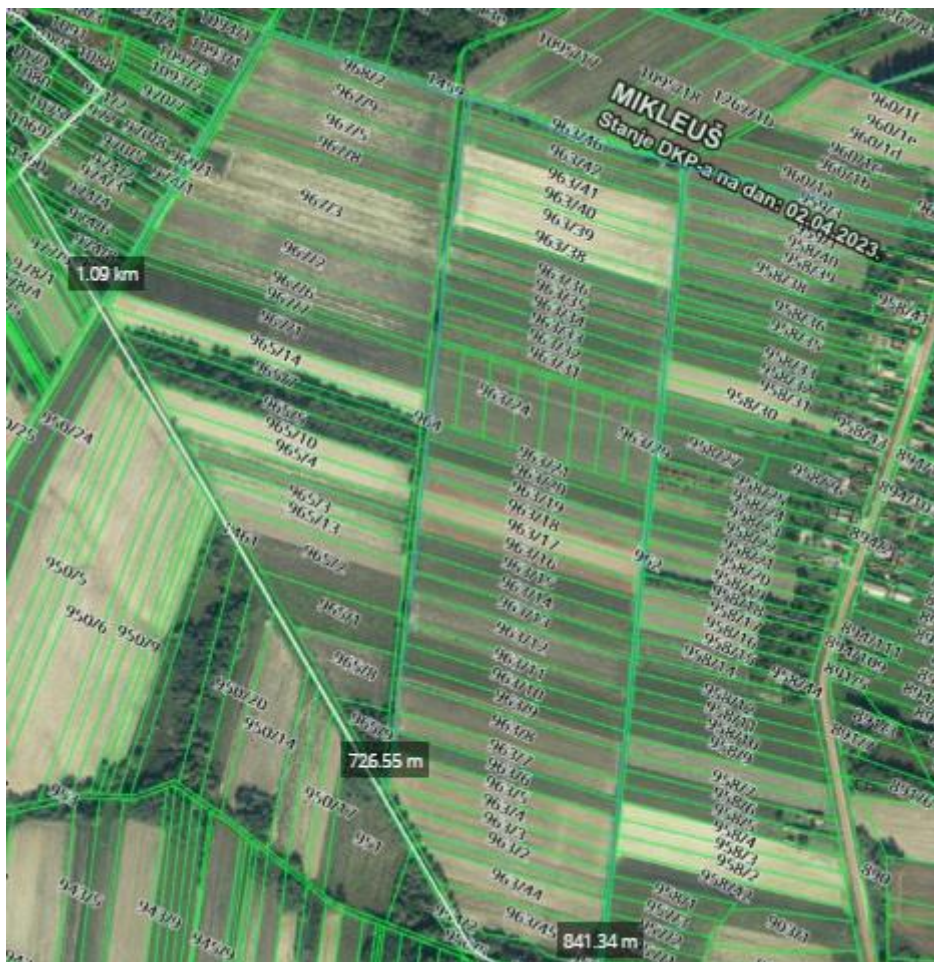

NERAZVRSTANE CESTE ZA ANALIZU NA PODRUČJU OPĆINE NOVA BUKOVICA

NOVA BUKOVICA

BUKOVAČKI ANTUNOVAC

BREZIK

MILJEVCI

BJELKOVAC

Nerazvrstana cesta Jelačićeva 1	520,19 m
Nerazvrstana cesta Jelačićeva 2	238,3 m
Nerazvrstana cesta Vinogradska 4	153,51 m
Nerazvrstana cesta Vinogradska 5	90,09 m
Nerazvrstana cesta Vinogradska 1	330,42 m
Nerazvrstana cesta Vinogradska 2	164,7 m
Nerazvrstana cesta Vinogradska 3	66,33 m
Nerazvrstana cesta Matije Gupca	735,11 m
Nerazvrstana cesta - Vinogradi	1810 m
Nerazvrstana cesta preko puta groblja 1	499,09 m
Nerazvrstana cesta preko puta groblja 2	829,36 m
Nerazvrstana cesta preko puta poduzetničke zone 1	1840 m
Nerazvrstana cesta preko puta poduzetničke zone 2	156,05 m
Nerazvrstana cesta preko puta poduzetničke zone 3	845,81 m
Nerazvrstana cesta Topolak	582,22 m
Nerazvrstana cesta uz poduzetničku zonu	2360 m
Nerazvrstana cesta Božidara Ivoša	177,25 m
Nerazvrstana cesta Vitodraga Maračića	516,17 m
Nerazvrstana cesta Tomislava Mikića	400,44 m
Bukovački Antunovac 1	938,17 m
Bukovački Antunovac 2	863,55 m
Bukovački Antunovac 3	816,06 m
Bukovački Antunovac 4	662,42 m
Bukovački Antunovac 5	1090 m
Bukovački Antunovac 6	726,55 m
Bukovački Antunovac 7	841,34 m
Bukovački Antunovac 8	793,42 m
Bukovački Antunovac 9	814,99 m
Brezik 1	1120 m
Brezik 2	729,4 m
Brezik 3	105,33
Brezik 4	636,64 m
Brezik 5	1160 m
Miljevci 3	686,31 m
Miljevci 2	883,03 m
Miljevci 1	105,33 m
Miljevci 4	1950 m
Miljevci 5	1060 m
Miljevci 6	871,85 m
Dobrović 4	1170 m
Dobrović 3	2240 m
Dobrović 1	1590 m
Dobrović 2	574,27 m
Bjelkovac 1	1120 m

UKUPNO

35.863,70 m