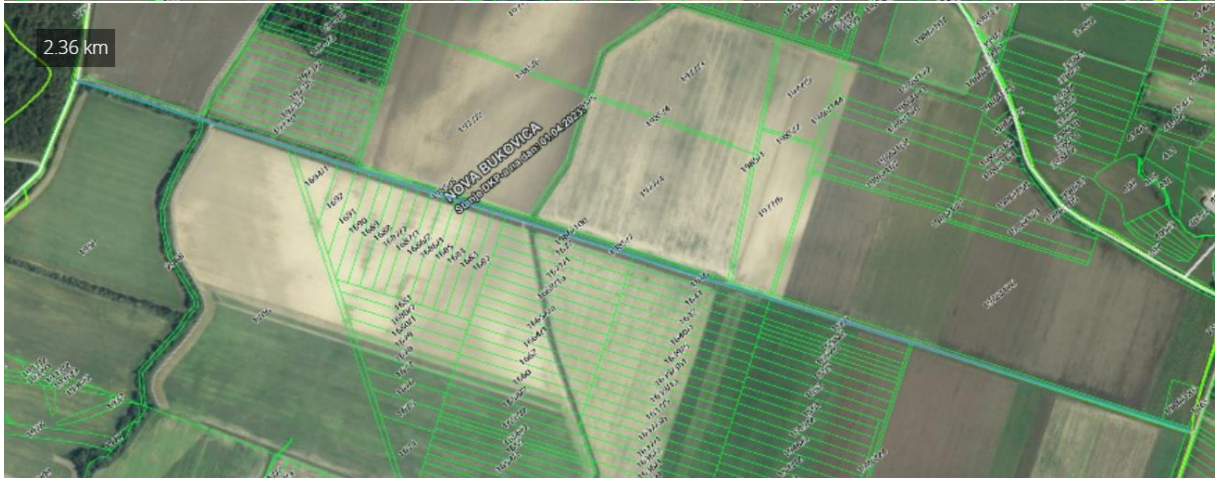

NERAZVRSTANE CESTE ZA ANALIZU NA PODRUČJU OPĆINE NOVA BUKOVICA

NOVA BUKOVICA

BUKOVAČKI ANTUNOVAC

BREZIK

MILJEVCI

BJELKOVAC

Nerazvrstana cesta Jelačićeva 1	520,19 m
Nerazvrstana cesta Jelačićeva 2	238,3 m
Nerazvrstana cesta Vinogradska 4	153,51 m
Nerazvrstana cesta Vinogradska 5	90,09 m
Nerazvrstana cesta Vinogradska 1	330,42 m
Nerazvrstana cesta Vinogradska 2	164,7 m
Nerazvrstana cesta Vinogradska 3	66,33 m
Nerazvrstana cesta Matije Gupca	735,11 m
Nerazvrstana cesta - Vinogradi	1810 m
Nerazvrstana cesta preko puta groblja 1	499,09 m
Nerazvrstana cesta preko puta groblja 2	829,36 m
Nerazvrstana cesta preko puta poduzetničke zone 1	1840 m
Nerazvrstana cesta preko puta poduzetničke zone 2	156,05 m
Nerazvrstana cesta preko puta poduzetničke zone 3	845,81 m
Nerazvrstana cesta Topolak	582,22 m
Nerazvrstana cesta uz poduzetničku zonu	2360 m
Nerazvrstana cesta Božidara Ivoša	177,25 m
Nerazvrstana cesta Vitodraga Maračića	516,17 m
Nerazvrstana cesta Tomislava Mikića	400,44 m
Bukovački Antunovac 1	938,17 m
Bukovački Antunovac 2	863,55 m
Bukovački Antunovac 3	816,06 m
Bukovački Antunovac 4	662,42 m
Bukovački Antunovac 5	1090 m
Bukovački Antunovac 6	726,55 m
Bukovački Antunovac 7	841,34 m
Bukovački Antunovac 8	793,42 m
Bukovački Antunovac 9	814,99 m
Brezik 1	1120 m
Brezik 2	729,4 m
Brezik 3	105,33
Brezik 4	636,64 m
Brezik 5	1160 m
Miljevci 3	686,31 m
Miljevci 2	883,03 m
Miljevci 1	105,33 m
Miljevci 4	1950 m
Miljevci 5	1060 m
Miljevci 6	871,85 m
Dobrović 4	1170 m
Dobrović 3	2240 m
Dobrović 1	1590 m
Dobrović 2	574,27 m
Bjelkovac 1	1120 m

UKUPNO

35.863,70 m